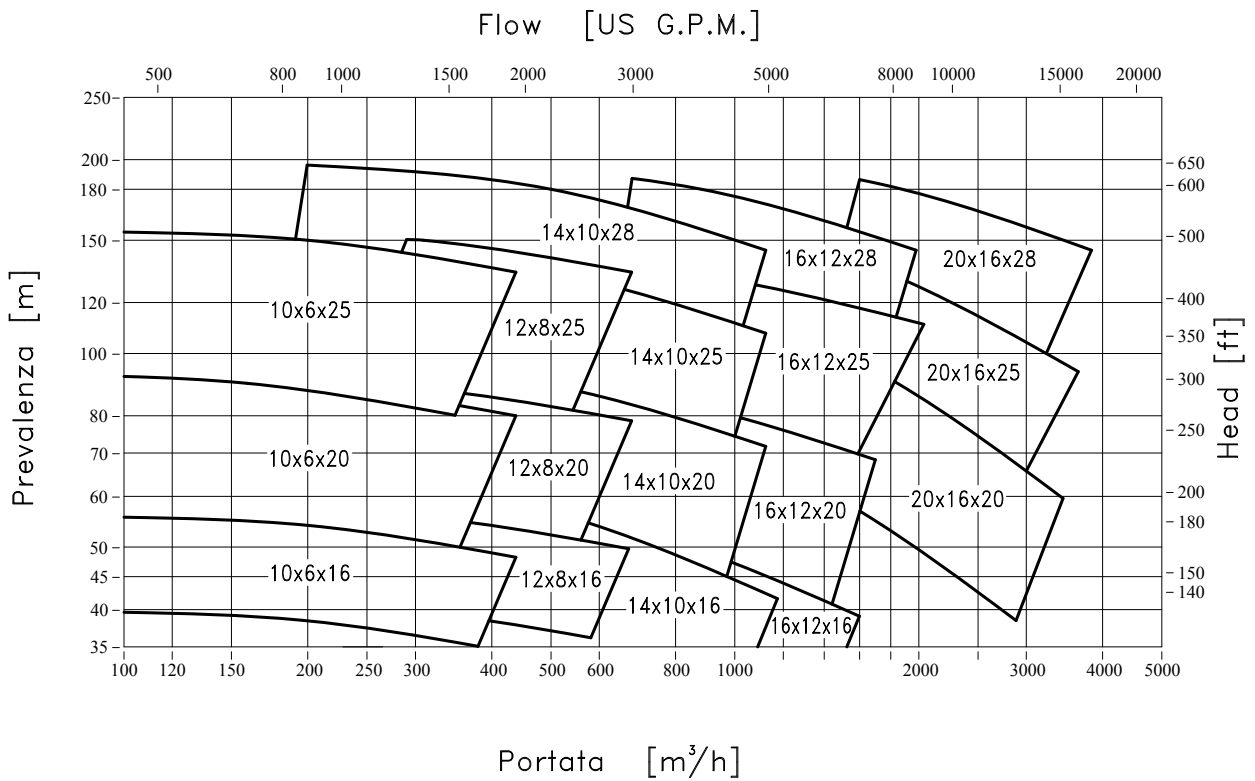

Curve N°: 12290	1450 RPM
-----------------	----------

Curve N°: 12290	2900 RPM
-----------------	----------

Curve N°: 12307	1750 RPM
-----------------	----------

Portata [m³/h]

Curve N°: 12307	3500 RPM
-----------------	----------

Portata [m³/h]