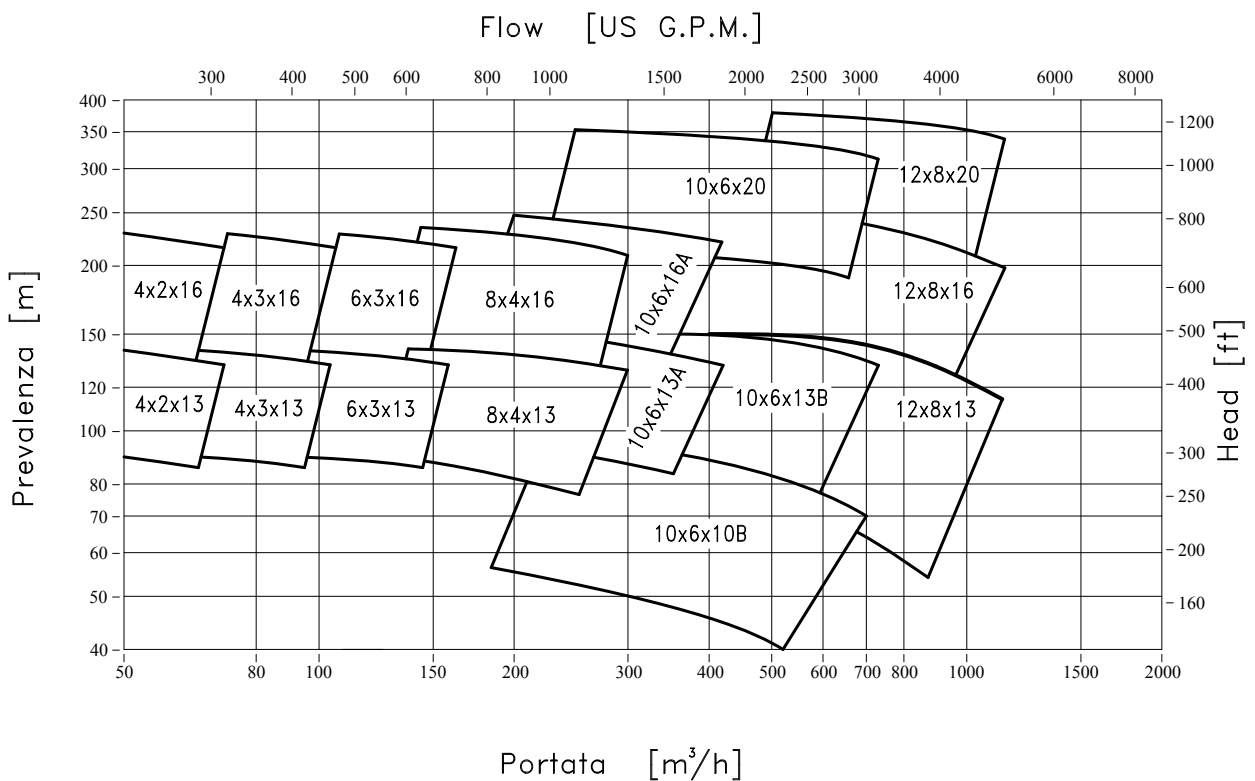

Curve N°: 12290	1450 RPM
-----------------	----------

Curve N°: 12290	2900 RPM
-----------------	----------

Curve N°: 12307	1750 RPM
-----------------	----------

Portata [m³/h]

Curve N°: 12307	3500 RPM
-----------------	----------

Portata [m³/h]