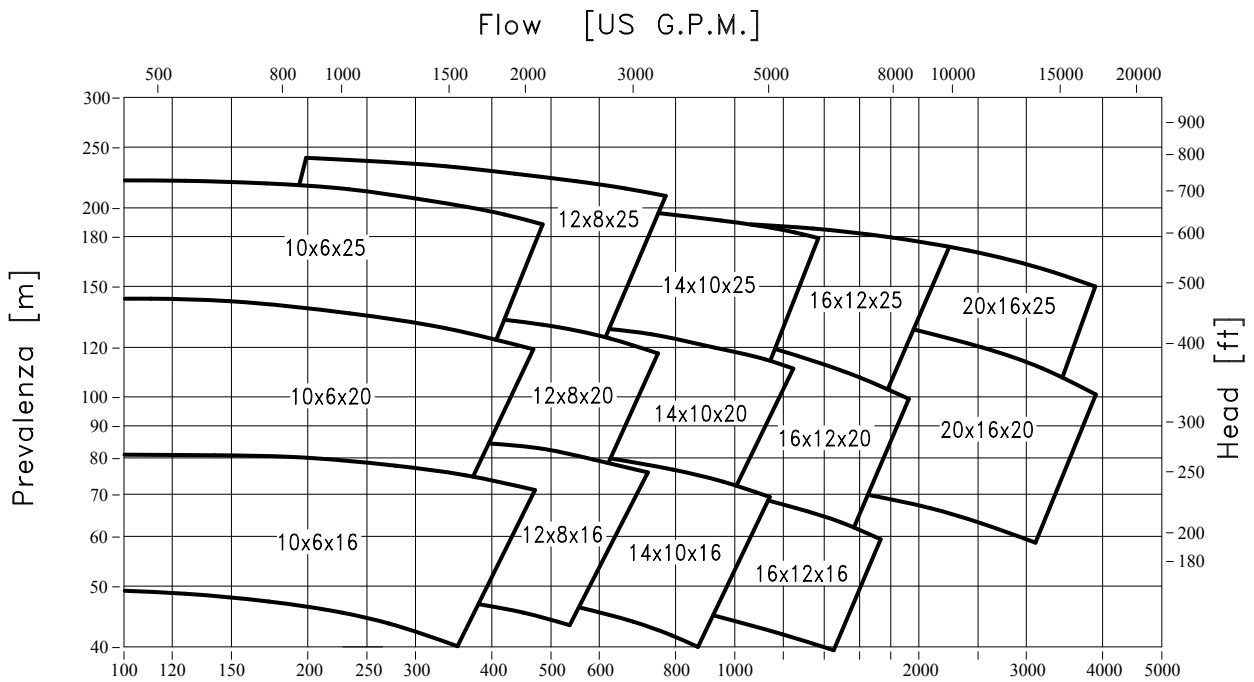

Curve N°: 12290	1450 RPM
-----------------	----------

Curve N°: 12290	2900 RPM
-----------------	----------

Curve N°: 12307	1750 RPM
-----------------	----------

Portata [m³/h]

Curve N°: 12307	3500 RPM
-----------------	----------

Portata [m³/h]