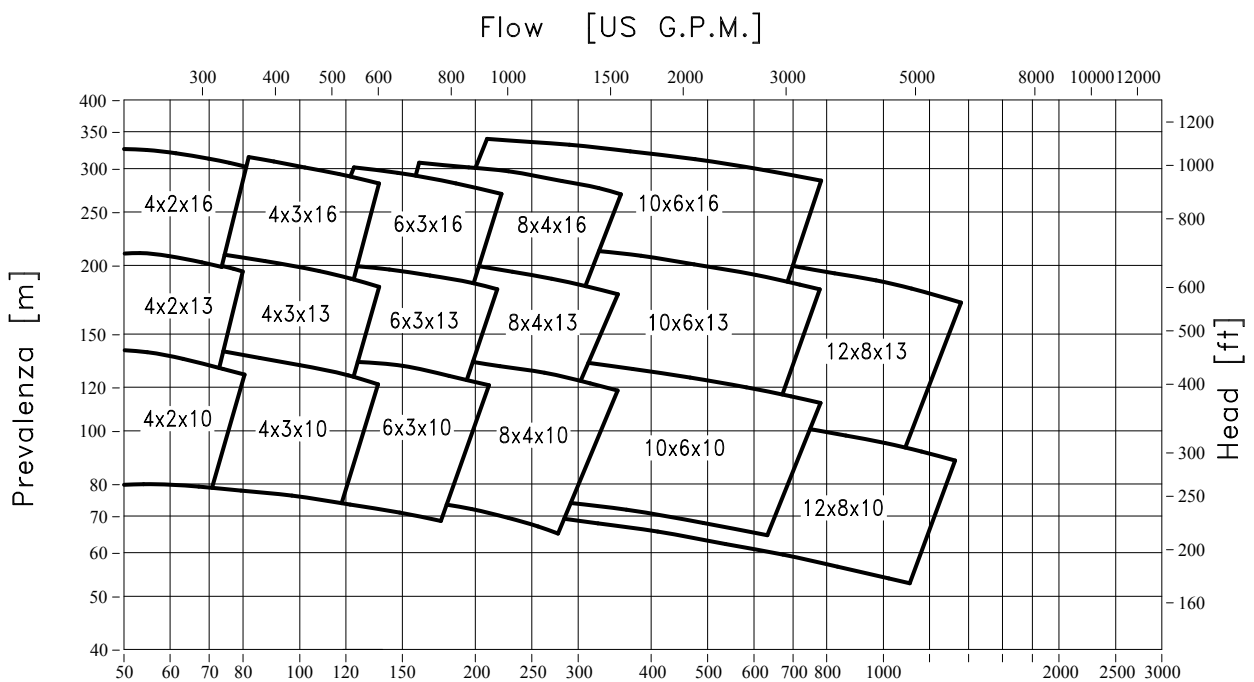

Curve N°: 12290	1450 RPM
-----------------	----------

Curve N°: 12290	2900 RPM
-----------------	----------

Curve N°: 12307	1750 RPM
-----------------	----------

Portata [m³/h]

Curve N°: 12307	3500 RPM
-----------------	----------

Portata [m³/h]